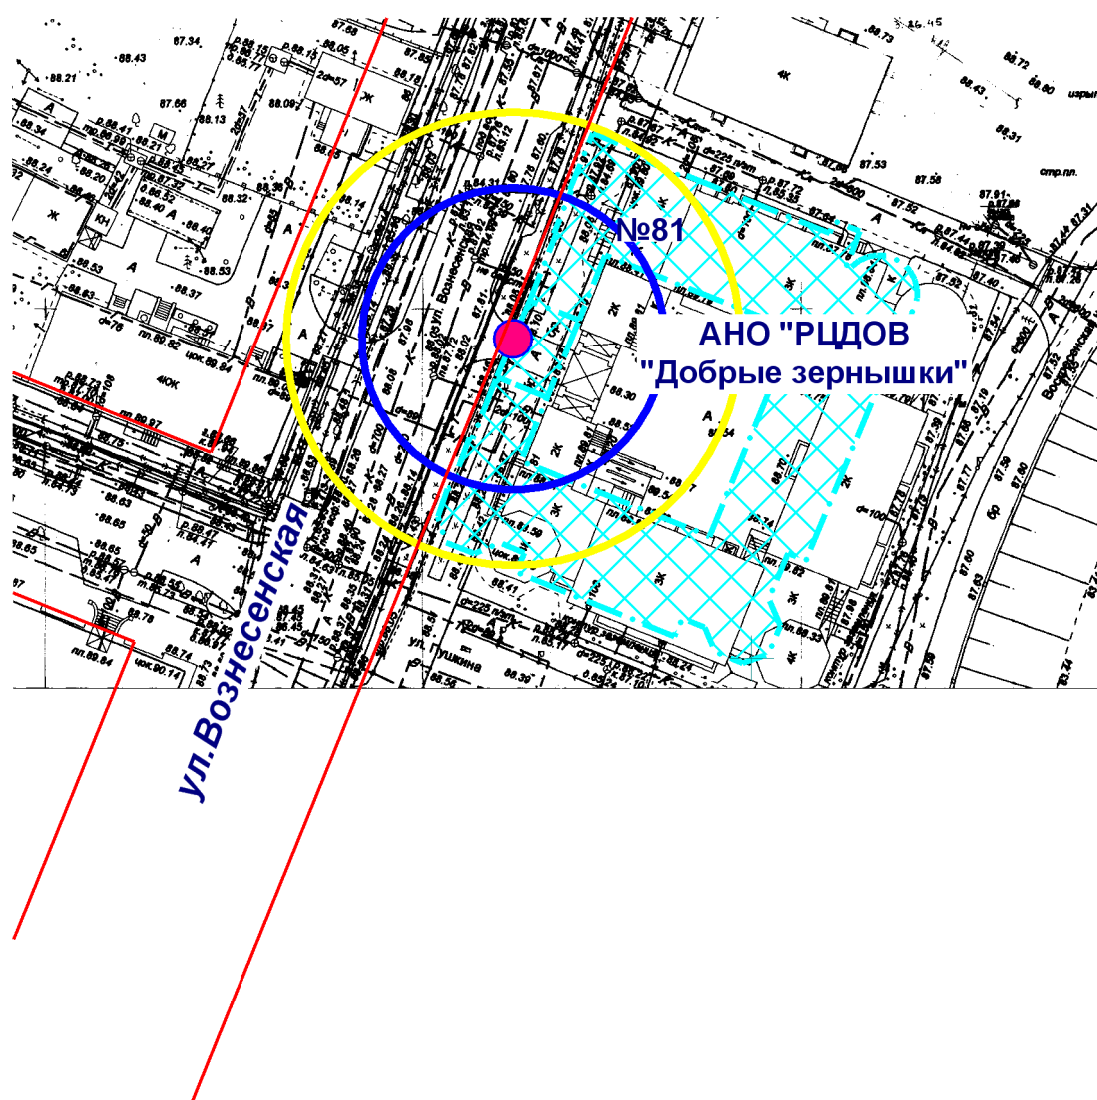

Схема границ прилегающих территорий

- Входы на объект
- Территория объекта
- Радиус 20 м
- Радиус 30 м

МУП "АРХИТЕКТОР"			Заказчик: Администрация городского округа "Город Йошкар-Ола"			
Директор		Парманов	Объект: АНО "РЦДОВ "Добрые зернышки" местоположение: РМЭ, г.Йошкар-Ола, ул. Вознесенская, д. 81			
Нач. ОИРД		Костик				
Исполнитель		Наумова	Масштаб	Дата	Номер	Листов
			1:1000		19-461	1